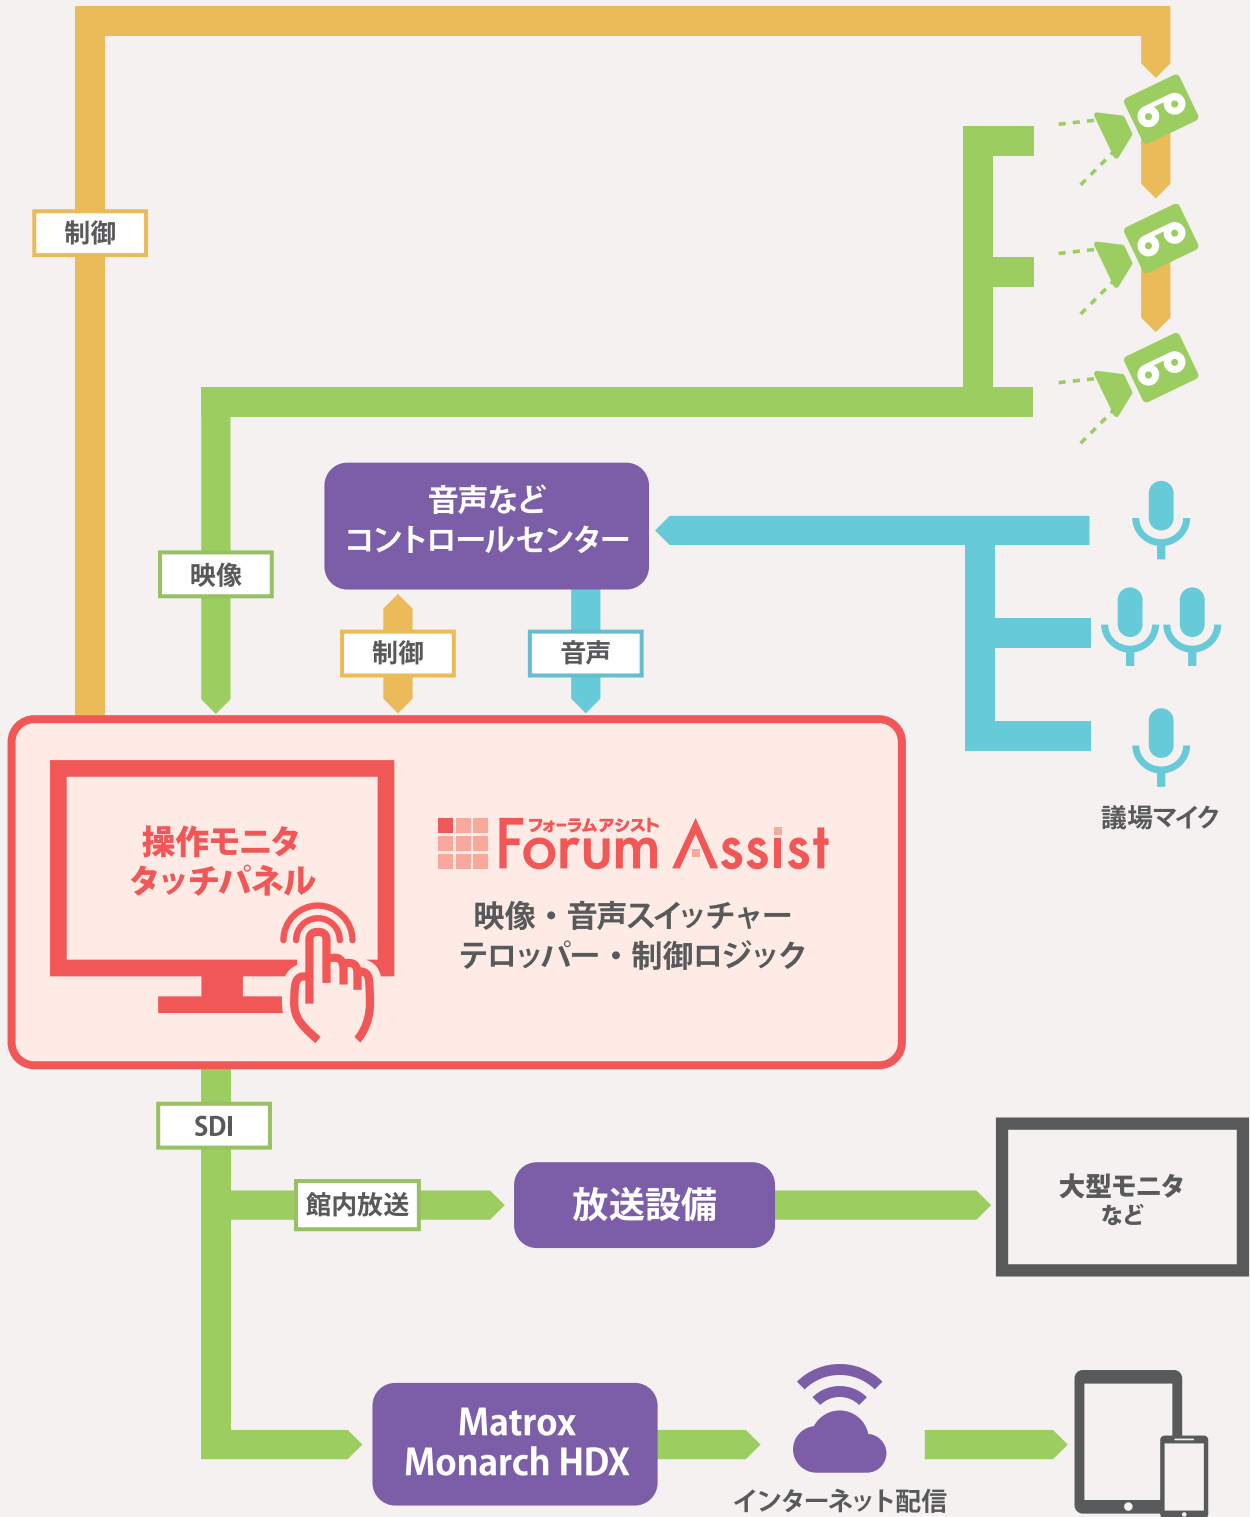

標準構成

Forum Assist (デスクトップ型)

タッチパネルモニター

カメラ入力 HD-SDI 3 系統
(ネットワーク経由でのリモート・コントロール制御対応)

オプション

Matrox 社の Monarch HDX との連携が可能。
Ustream ネット配信サービスから、
スマートフォンや PC などに中継可能です。

日本総代理店 **ジャパンマテリアル株式会社**

グラフィックスソリューション事業部 グラフィックスソリューション部

〒160-0023 東京都新宿区西新宿6-12-1 西新宿パークウェストビル8F

※記載されている内容は予告なしに変更される場合があります。 ※記載された商品名は各社の商標または、登録商標です。

TEL : 03-5323-0820

FAX : 03-5323-0821

E-mail : sales-video@j-material.jp

URL : www.jmgs.jp (グラフィックスソリューション部専用)