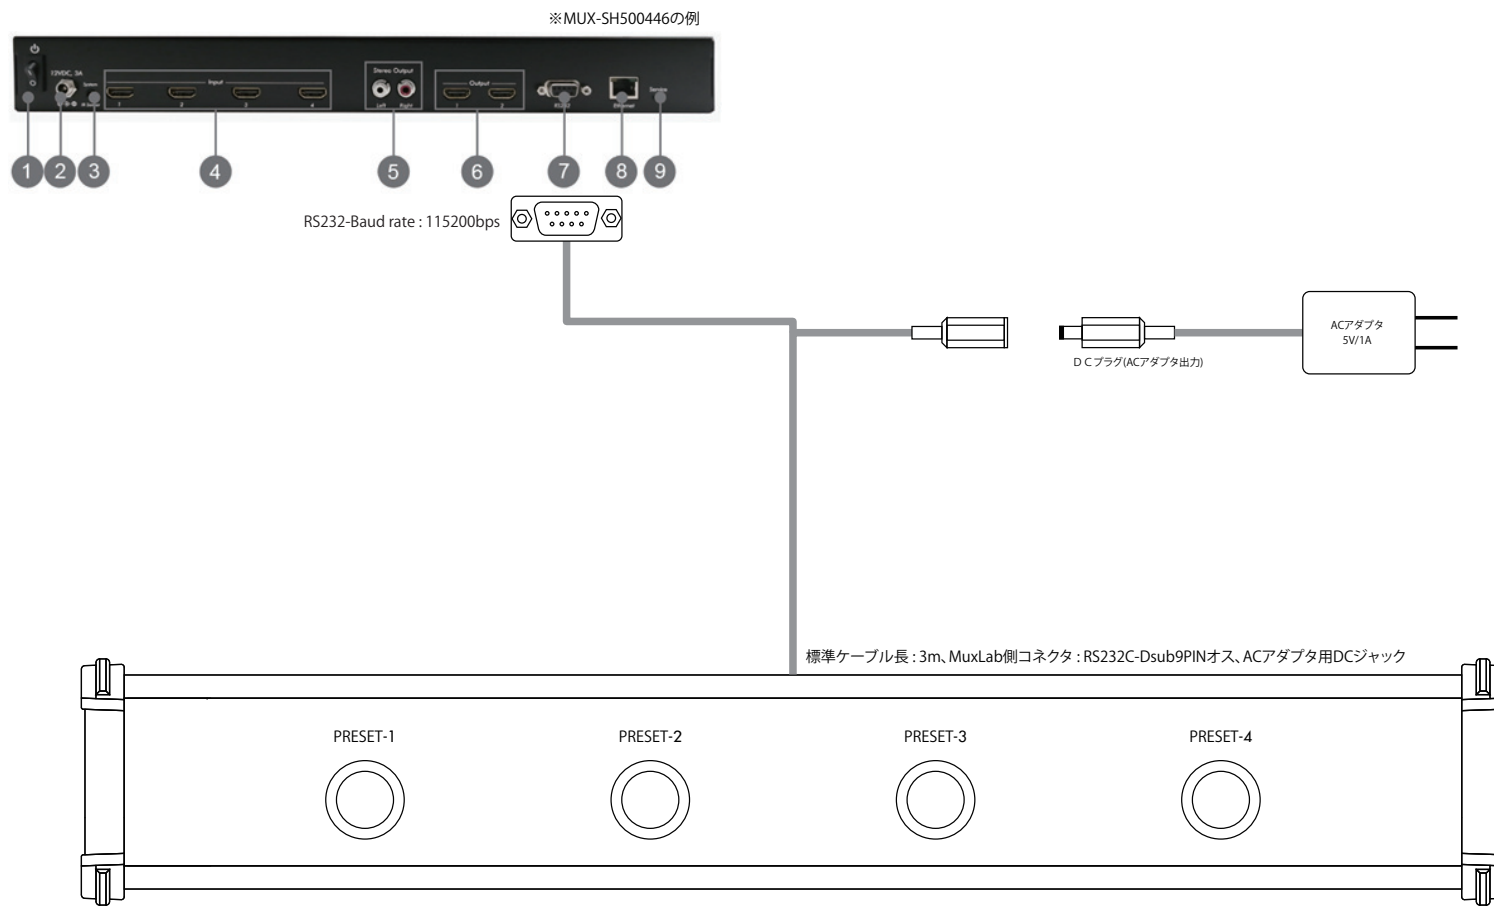

※仕様および外観は改善の為、予告無く変更することがあります

Version	1.1	図面	外観図・仕様	製品型番	ML/PTL4
Date	05/16/2022	材料	本体アルミ		
単位	mm	カラー	ライトグレー	ジャパンマテリアル株式会社	

## ●MuxLab接続方法

【製品型番：ML/PTL4】4ボタンタッチレススイッチ（動作ランプ付）、プリセット選択用

※スイッチ動作ランプは手をかざして反応すると点灯します

※標準ケーブル長：3m

Version	1.1	図面	使用説明補足	製品型番	ML/PTL4
Date	05/16/2022	材料	本体アルミ、サイド樹脂		
単位	mm	カラー	ライトグレー	ジャパンマテリアル株式会社	