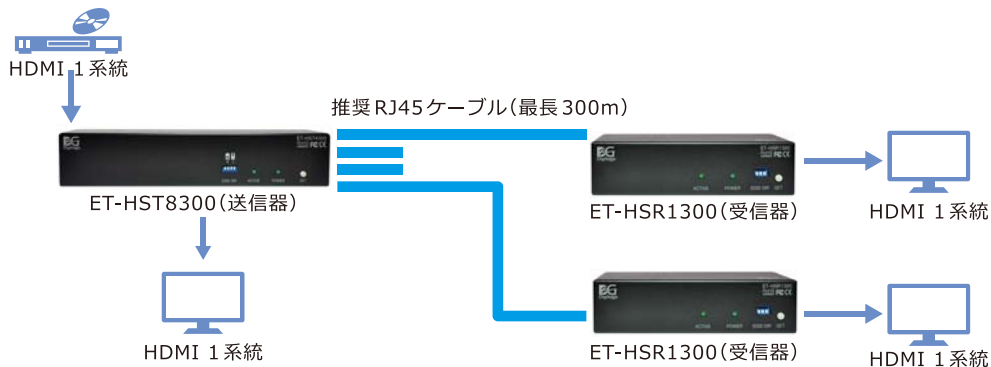

# New Products

CVシリーズ HDMI to CV/SVコンバーター

**CV-HCS103A**

参考価格 30,000円

IN **HDMI**  
OUT **コンポジット Sビデオ HDMI**

- HDMI信号をコンポジット・Sビデオ信号に変換
- コンポジット・Sビデオ・HDMI同時3出力可能
- HDMIにアナログ音声のエンベデッド対応
- HDMI信号の音声をアナログ音声にデエンベデッド対応

ET300シリーズ スケーラー機能付HDMI延長分配器

**ET-HST8300**

参考価格 75,000円

**HDMI 300m CAT5e/6 8分配**

- 当機と別売ET-HSR1300(受信器)を1本のCAT5e/6ケーブルで接続して、HDMI信号を最長300mの延長と8箇所への分配が可能
- EDIDエミュレーション機能搭載