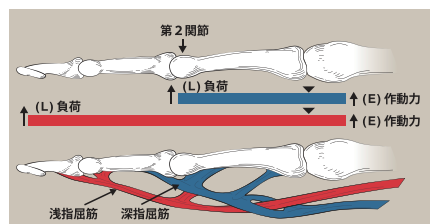

## エルゴノミクスマウス

ContourDesign 開発のエルゴノミクスマウスは、人間工学に基づいて開発された、肩や腕への負担を軽減するユニークな形のマウスです。医療機関と提携し、十分な科学実証テストに基づき開発されており、エルゴノミクスへの関心が高い北欧や北米を中心に世界中で愛用されています。

手の自然な動きに合わせたデザインで負担を軽減

## ContourMouse

痛みの原因となる3点の負担を軽減

指や手首を曲げずに操作することで痛みの原因となる負荷を軽減

ContourMouse は通常のマウスよりも大きめに作られており、マウス上部に手のひら全体を軽く乗せた状態で使用します。指と手首を伸ばしたままの状態です。余計な力をかけることなくカーソルの移動やクリック操作ができ、手腕の疲労を軽減します。また、光学式センサーを採用しており、軽量のため小さな力でもスムーズにマウスを移動させることができます。親指側には、スクロールホイールと、初期設定で Web ブラウザの「進む」「戻る」機能が割り当てられたシーソースイッチを装備しています。

指を曲げずに力をかけやすい間接付近でクリック操作

一般的なマウス：両端の指でマウスを挟みこんでグリップし、クリックする指を折り曲げて指先でクリックします。ContourMouse：すべての指を伸ばしたまま、最も力のかけやすい指の第2関節付近でクリックするため、指から手首にかけての負担を軽減します。指の屈曲には、指先付近から伸びる浅指屈筋(赤)と第2関節付近からのびる深指屈筋(青)の2つの屈曲筋腱がおもに使われます。ContourMouse はクリックの際に、第2関節から伸びる深指屈筋(青)をおもに使うことで、指の筋腱への負担を抑制し、手・腕への疲労を軽減しています。

一般的なマウス：手首が机上面とほぼ水平になり、手首からひじりに位置する2本の前腕骨がねじれ、それを覆う筋肉を圧迫します。

ContourMouse：小指側にむけて17度の傾斜をつけることにより、この前腕骨のねじれを抑制しています。

医療機関との十分な実証テストに基づき開発

ContourMouse の開発には、手根管症候群を患っている12人の CAD/CAM 技術者と1か月にわたって検証を行いながら、120もの金型を製作しテストしました。最終的なデザインを使ったテストでは、被験者全員が8時間の作業を行い、痛みを感じなかったこと、長時間の作業でも作業速度が低下しなかったことが報告されています。