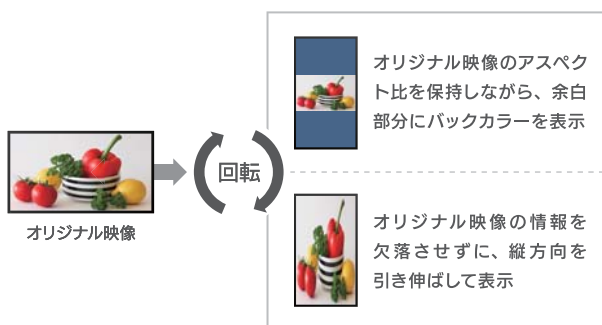

G-101 / G-202 ローテーター

オリジナル映像の回転や反転表示、台形歪み補正を実現します。

ローテート（映像回転）表示

オリジナル映像を回転させ、コンテンツを編集することなく縦表示が可能です。

HDMI / VGA 同時出力にも対応

G-101 では選択した入力信号を各 1 系統の HDMI・VGA から同時出力することもできます。

※ 但し HDCP コンテンツ再生時は、VGA から信号は出力しません。

分配表示

G-202 では HDMI または DVI-D 入力時、ループ出力端子を経由してパススルー表示が可能です。ループ出力端子経由で横表示、メイン出力端子経由で縦表示の同時出力にも対応します。スケーリング機能を搭載しているため、オリジナル映像とは異なる解像度をメイン出力端子経由で出力することも可能です。

映像反転表示

反転（左右、上下、左右+上下）表示が可能です。

多彩な補正機能

4点キーストーン補正

幾何学補正、歪み補正

球面、コーナー補正

PIP（ピクチャー・イン・ピクチャー）対応

G-101 では任意の2系統入力の映像を 1 画面に表示することができます。また、PIP のサイズやポジションも設定可能です。

マルチディスプレイ機能

複数のディスプレイに1つの映像コンテンツをまたいで表示するマルチディスプレイ機能を搭載。外付けタイプのため PC やサイネージプレイヤーなどに一切負荷をかけることなくシステム構築が可能です。

※ 表示機器 1 台につき、本機が 1 台必要です。