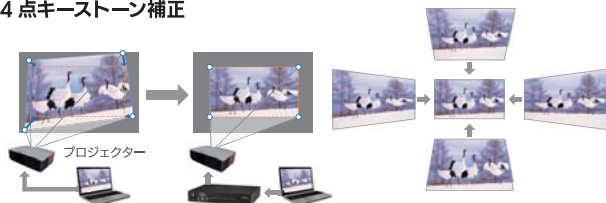

G-101 / G-202 ローテーター

オリジナル映像の回転や反転表示、台形歪み補正を実現します。

ローテート（映像回転）表示

オリジナル映像を回転させ、コンテンツを編集することなく縦表示が可能です。

HDMI / VGA 同時出力にも対応

G-101 では選択した入力信号を各 1 系統の HDMI・VGA から同時出力することもできます。

※ 但し HDCP コンテンツ再生時は、VGA から信号は出力しません。

分配表示

G-202 では HDMI または DVI-D 入力時、ループ出力端子を経由してパススルー表示が可能です。ループ出力端子経由で横表示、メイン出力端子経由で縦表示の同時出力にも対応します。スケーリング機能を搭載しているため、オリジナル映像とは異なる解像度をメイン出力端子経由で出力することも可能です。

映像反転表示

反転（左右、上下、左右+上下）表示が可能です。

多彩な補正機能

4点キーストーン補正

幾何学補正、歪み補正

球面、コーナー補正

PIP（ピクチャー・イン・ピクチャー）対応

G-101 では任意の2系統入力の映像を 1 画面に表示することができます。また、PIP のサイズやポジションも設定可能です。

マルチディスプレイ機能

複数のディスプレイに1つの映像コンテンツをまたいで表示するマルチディスプレイ機能を搭載。外付けタイプのため PC やサイネージプレイヤーなどに一切負荷をかけることなくシステム構築が可能です。

※ 表示機器 1 台につき、本機が 1 台必要です。