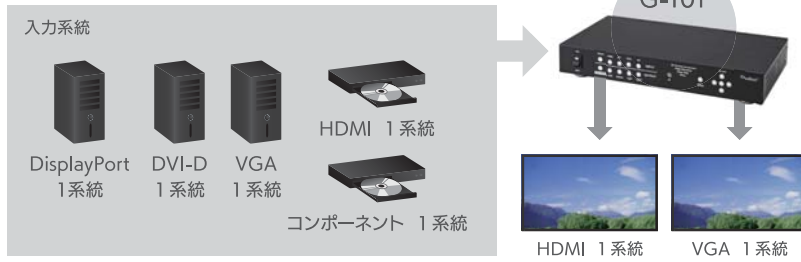

接続イメージ

G-101