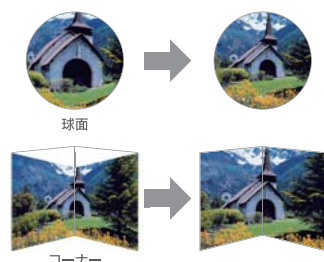

G-101 / G-202 ローテーター

オリジナル映像の回転や反転表示、台形歪み補正を実現します。

ローテート（映像回転）表示

オリジナル映像を回転させ、コンテンツを編集することなく縦表示が可能です。

HDMI / VGA 同時出力にも対応

G-101 では選択した入力信号を各 1 系統の HDMI・VGA から同時出力することもできます。

※ 但し HDCP コンテンツ再生時は、VGA から信号は出力しません。

分配表示

G-202 では HDMI または DVI-D 入力時、ループ出力端子を経由してパススルー表示が可能です。ループ出力端子経由で横表示、メイン出力端子経由で縦表示の同時出力にも対応します。スケーリング機能を搭載しているため、オリジナル映像とは異なる解像度をメイン出力端子経由で出力することも可能です。

映像反転表示

反転（左右、上下、左右+上下）表示が可能です。

多彩な補正機能

4点キーストーン補正

幾何学補正、歪み補正

球面、コーナー補正

PIP（ピクチャー・イン・ピクチャー）対応

G-101 では任意の2系統入力の映像を 1 画面に表示することができます。また、PIP のサイズやポジションも設定可能です。

マルチディスプレイ機能

複数のディスプレイに1つの映像コンテンツをまたいで表示するマルチディスプレイ機能を搭載。外付けタイプのため PC やサイネージプレイヤーなどに一切負荷をかけることなくシステム構築が可能です。

※ 表示機器 1 台につき、本機が 1 台必要です。