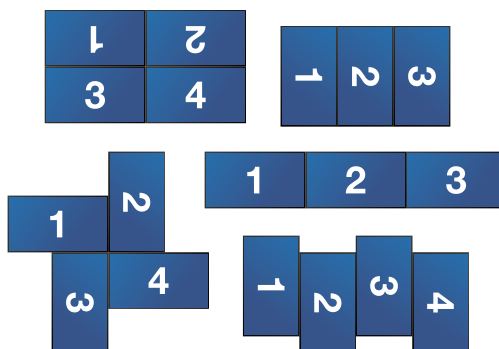

## 多段接続により大画面表示を実現

複数台の本機を組み合わせることで、6面(3×2)、8面(4×2)、9面(3×3)、16面(4×4)などの大画面表示にも対応します。映像のアスペクト比を保ったまま出力することもできます。

## ローテート（映像回転）表示

本機1台で、オリジナル映像を回転させ、接続する複数の表示機器に対してコンテンツを編集することなく切り出して、縦表示が可能です。

※ 表示機器毎のローテート設定は不可。

オリジナル映像

## 映像反転表示

反転（左右、上下、左右+上下）表示が可能です。

オリジナル

左右反転

上下反転

上下左右反転

## 任意の切り出し表示

マニュアルモードでは、各ディスプレイ毎に X、Y 軸の座標で表示範囲を指定して自在な表示レイアウトを5パターンまで制作&保存が可能です。