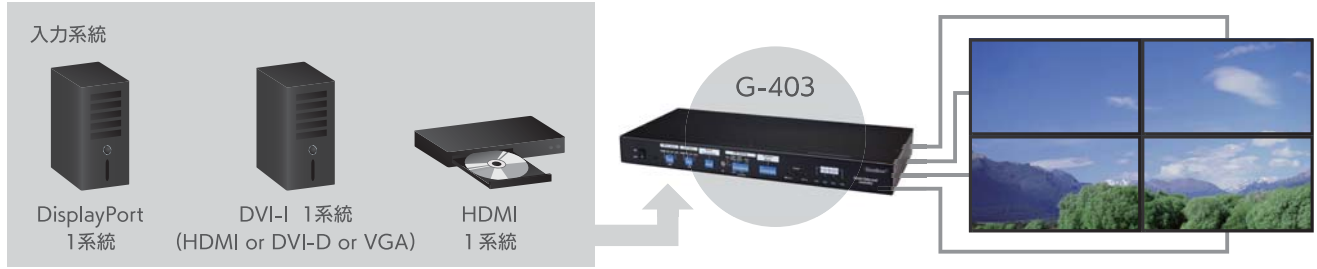

## 任意の切り出し表示

マニュアルモードでは、各ディスプレイ毎に X、Y 軸の座標で表示範囲を指定して自在な表示レイアウトを5パターンまで制作&保存が可能です。

## ループプレイバック

マニュアルモードでは、保存したレイアウトパターンを任意の間隔でループ再生できます。同じ映像コンテンツを見せ方を変えてインパクトあるサイネージ演出が可能です。

## 接続イメージ