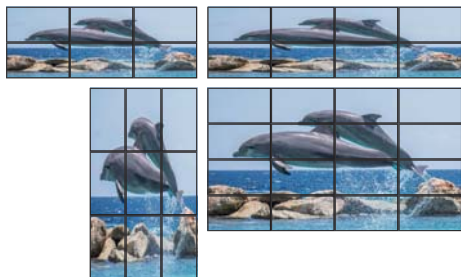

# G-403 プリセットマルチディスプレイコントローラー

複数のディスプレイに1つの映像コンテンツをまたいで表示するマルチディスプレイのシステムを実現します。

## ローテート（映像回転）表示

本機1台で、オリジナル映像を回転させ、接続する複数の表示機器に対してコンテンツを編集することなく切り出して、縦表示が可能です。

※ 表示機器毎のローテート設定は不可。

オリジナル映像