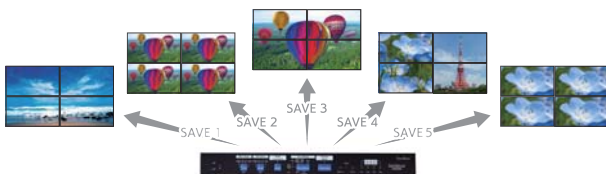

入出力パターンのメモリ機能搭載

最大5通りの入出力パターンを記憶し、それらパターンを呼出して表示が可能です。