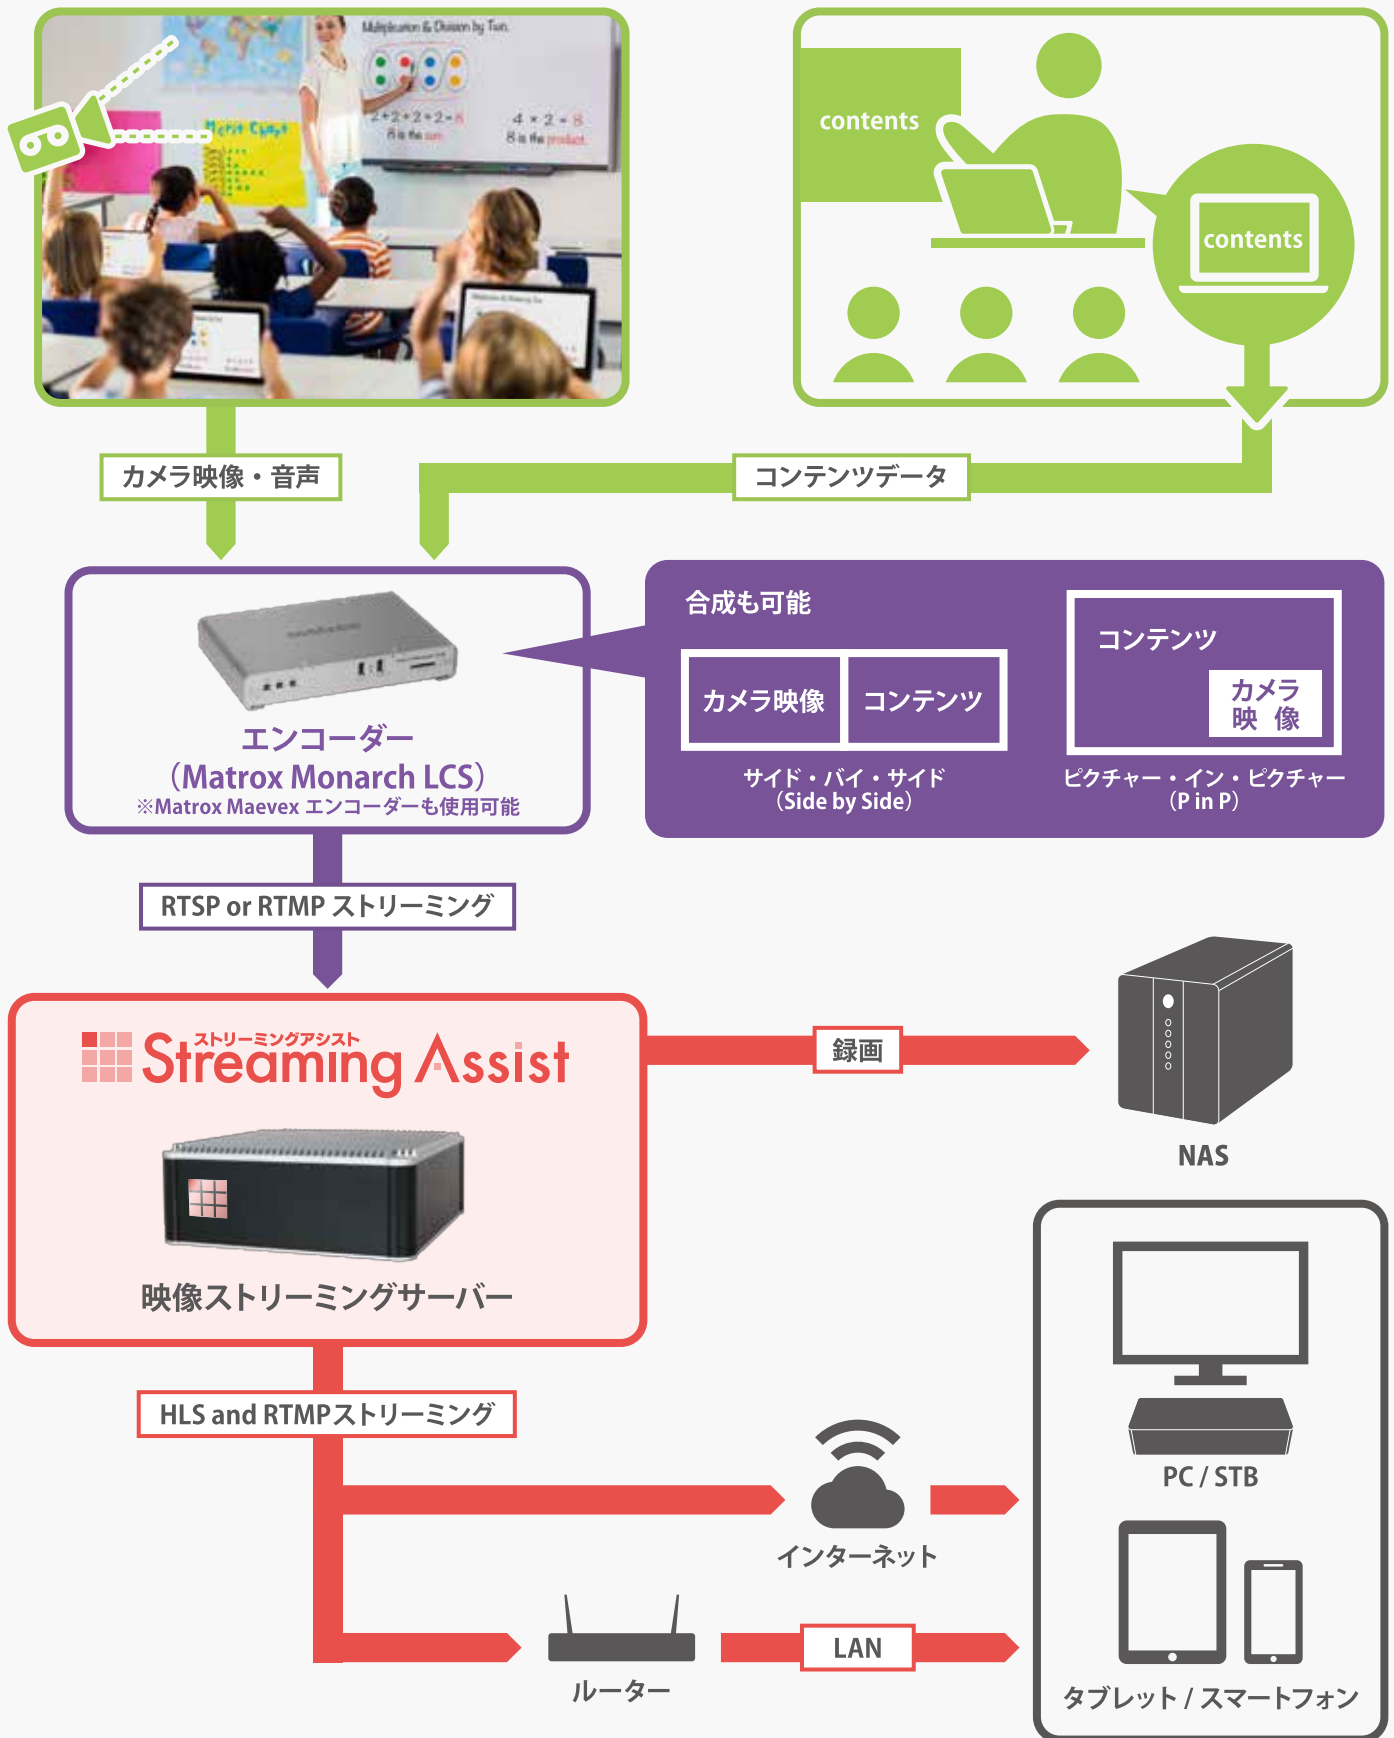

安定的な映像配信・録画をローコストで実現
ワンタッチ操作でユーザビリティに優れた
ストリーミングサーバー

特長

■ 専用機ならではの高い安定性

専用OSにより安定動作を実現。予定外の電源シャットダウンでも再起動後に自動的に状態復帰します。

■ 直感的な操作性

専用テンキーボタンにより、映像配信や録画を直感的に操作できます。

■ HTTP Live Streaming (HLS) をサポート

エンコーダーからのRTSP/RTMPストリーミングをHLSに変換して再配信します。汎用のブラウザ (Safari や Edge など) で再生可能です。さまざまなプラットフォームでご使用いただけます。

■ ネットワーク録画機能

NAS に MP4 形式で録画可能です。ファイル分割で保存することで長時間での録画にも対応します。

■ ハードウェアエンコーダー対応

専用ハードウェアエンコーダーとの組合せにより安定的な映像配信が可能です。

■ コンパクトサイズの筐体

小型サイズですので、常設での使用だけでなく、会議室やホールなどのイベント会場にも簡単に持ち運べます。

標準構成

ジャパンマテリアル株式会社 グラフィックソリューション部