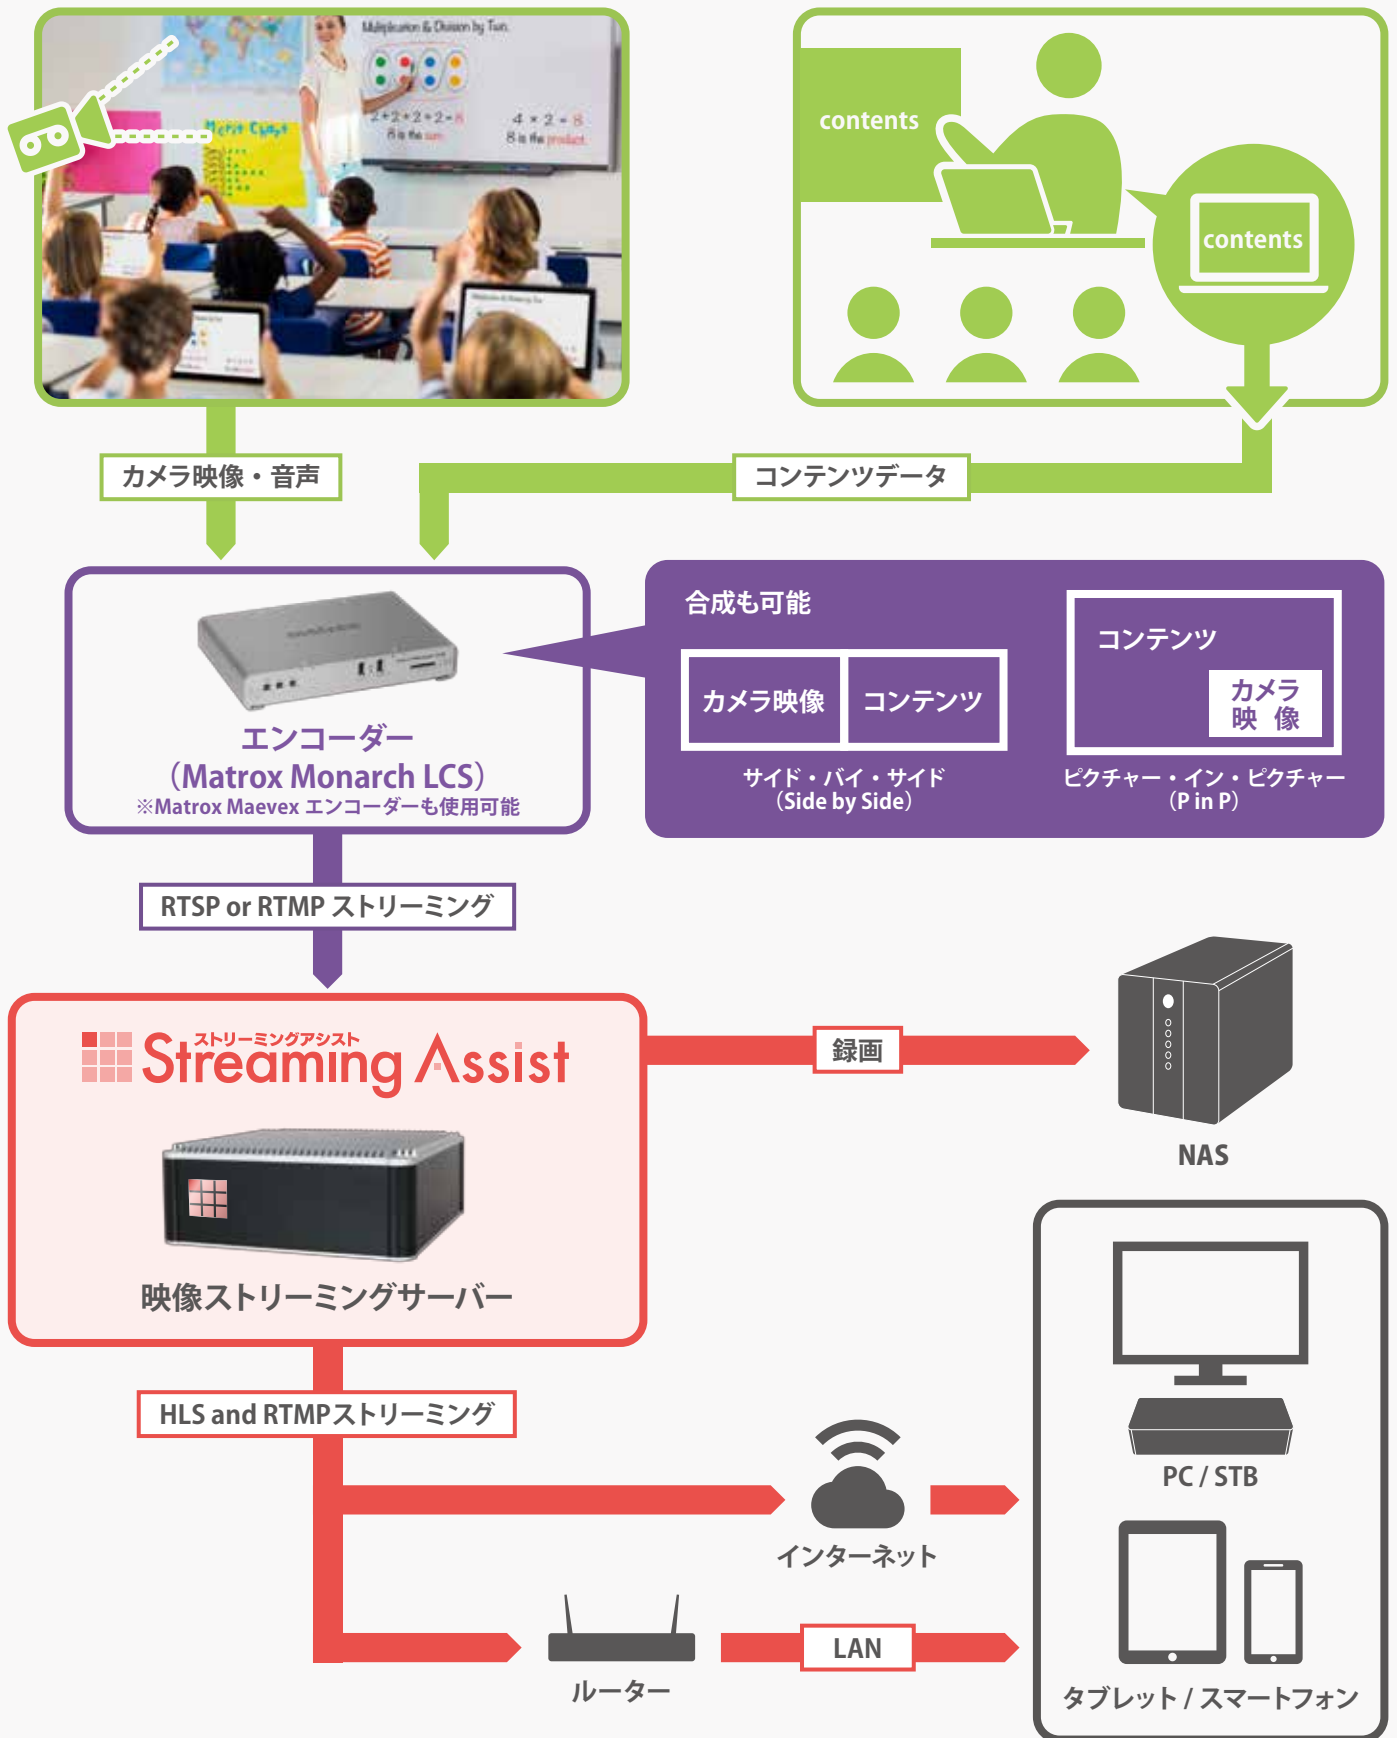

安定的な映像配信・録画をローコストで実現
ワンタッチ操作でユーザビリティに優れた
ストリーミングサーバー

特長

■ 専用機ならではの高い安定性

専用OSにより安定動作を実現。予定外の電源シャットダウンでも再起動後に自動的に状態復帰します。

■ 直感的な操作性

専用テンキーボタンにより、映像配信や録画を直感的に操作できます。

■ HTTP Live Streaming (HLS) をサポート

エンコーダーからのRTSP/RTMPストリーミングをHLSに変換して再配信します。汎用のブラウザ (Safari や Edge など) で再生可能です。さまざまなプラットフォームでもご使用いただけます。

■ ネットワーク録画機能

NAS に MP4 形式で録画可能です。ファイル分割で保存することで長時間での録画にも対応します。

■ ハードウェアエンコーダー対応

専用ハードウェアエンコーダーとの組合せにより安定的な映像配信が可能です。

■ コンパクトサイズの筐体

小型サイズですので、常設での使用だけでなく、会議室やホールなどのイベント会場にも簡単に持ち運べます。

標準構成

日本総代理店 **ジャパンマテリア株式会社**
 グラフィックスソリューション事業部 グラフィックスソリューション部
 〒160-0023 東京都新宿区西新宿6-12-1パークウェストビル8F
 ※記載されている内容は予告なしに変更される場合があります。 ※記載された商品名は各社の商標または、登録商標です。