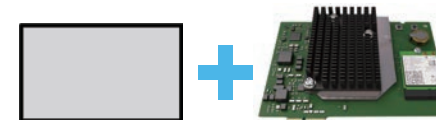

BrightSign Built-inについて

Built-in製品は、BrightSign パートナー企業が開発したディスプレイや映像機器にBrightSignの基盤を内蔵した製品です。Built-in製品を使用することで、開発・設置にかかる費用や時間を削減し、ユニークなデジタルサイネージ展開をサポートします。