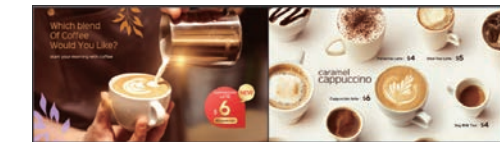

MOKAシリーズ5・ディスプレイ

ループ再生やスケジュール再生だけでなく、ネットワーク配信、インタラクティブ (RS232C、USB、GPIO、UDP)、同期再生など、多彩な機能を備えます。

サイズ(インチ)	製品名	型番	解像度	PoE対応
10.1	Bluefin シリーズ5・10.1インチタッチディスプレイ	BS/BF10WT5	1280×800	PoE+
10.1	Bluefin シリーズ5・LED内蔵10.1インチタッチディスプレイ	BS/BF10WTL5	1280×800	PoE+
15.6	Bluefin シリーズ4・15.6インチタッチディスプレイ	BS/BF15WT4	1920×1080	PoE+
21.5	Bluefin シリーズ5・21.5インチタッチディスプレイ	BS/BF21WT5	1920×1080	PoE++
43	MOKA シリーズ5・43インチディスプレイ	DS60P43	3840×2160	非対応