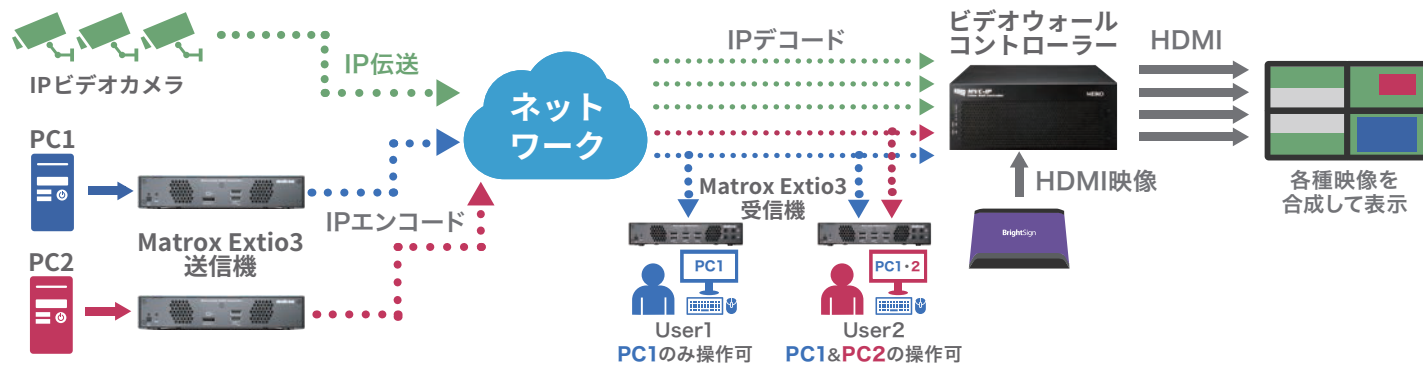

KVM導入のメリット

システム構成例

KVMを使用することで、顧客データなどを扱う機密性の高いサーバーを入退室管理可能なサーバーラームに設置し、執務室から安全にリモート操作できます。弊社取扱いのKVMエクステンダー「Matrox Extio3」は、ユーザーIDとパスワードによるログイン管理や、複数ユーザーの登録、権限設定が可能。不正アクセスを防ぎ、サーバーを物理的に安全な場所に設置できるため、ソフト・ハード両面でセキュリティを確保できます。さらに、メイコー社のビデオウォールコントローラー「MVC-IPシリーズ」やMatrox社のキャプチャー・デコードボード「Mura IPXシリーズ」と組み合わせれば、映像をビデオウォール表示することも可能です。

採用事例

■ウズベキスタン国立銀行への導入

集約されたデータの可視化による監視性の向上、24時間体制での情報セキュリティ監視を含む統合的なシステム運用を実現するため、「Extio 3」と「Mura IPXシリーズ」を採用しました。「Extio3」により、離れた場所から安全かつリアルタイムで業務操作が可能です。さらに「Mura IPXシリーズ」は、高解像度映像を多数同時にキャプチャ・デコードできる高密度処理能力を備え、大画面で複数の映像信号の高速かつ容易な切り替えを可能にしています。

KVMについて詳しくはこちら

KVM over IP

ネットワーク (Over IP) 経由でサーバーやPCを遠隔操作できる装置です。すべて4K高解像度に対応し、シームレス切り替えが可能です。

<p>matrox Extio3シリーズ</p> <p>低遅延伝送で高精細映像を遠隔操作可能。企業・放送局向けに必要なセキュリティ要件をサポート</p> <p>マルチ画面表示 最長10km延長*</p>	<p>matrox Avio2</p> <p>SMPTE ST 2110・IPMX対応。高画質映像をゼロレイテンシーで伝送</p> <p>ST 2110・IPMX対応 最長10km延長*</p>	<p>MuxLab 500862 500863</p> <p>LAN経由で最大100m、4K映像を延長。シームレス切り替えやマルチ画面表示、マルチビュー対応</p> <p>ビデオウォール 最長100m延長</p>	<p>APANTAC KVM-IP-UHD</p> <p>HDMI/USB/RS-232C/オーディオ/I/OをLAN経由で最大100m延長</p> <p>マグネット固定対応 最長100m延長</p>
--	--	---	---

*オプション対応(シングルモード)

KVMスイッチ | KMスイッチ

複数のPCをローカル接続で1組のキーボード・ディスプレイ・マウスで切り替える基本的な装置です。すべてシームレスな切り替えが可能で、ストレスなくご使用いただけます。

<p>iPGARD SM-UHS-4S</p> <p>マルチビューワー機能付き4ポート HDMIシームレスKVMスイッチ</p> <p>最大4台のPCを操作 シームレス切り替え</p>	<p>iPGARD SM-KMN-08</p> <p>1セットのキーボードとマウスで最大8台のPCを操作可能なKMスイッチ</p> <p>最大8台のPCを操作 シームレス切り替え</p>
<p>matrox KMLync</p> <p>1つのUSBキーボード・マウスからの複数PC操作が可能。マウスの移動のみでシームレスな切替。Extio3との接続が可能</p> <p>最大4台のPCを操作 KVM over IPと組み合わせ可</p>	