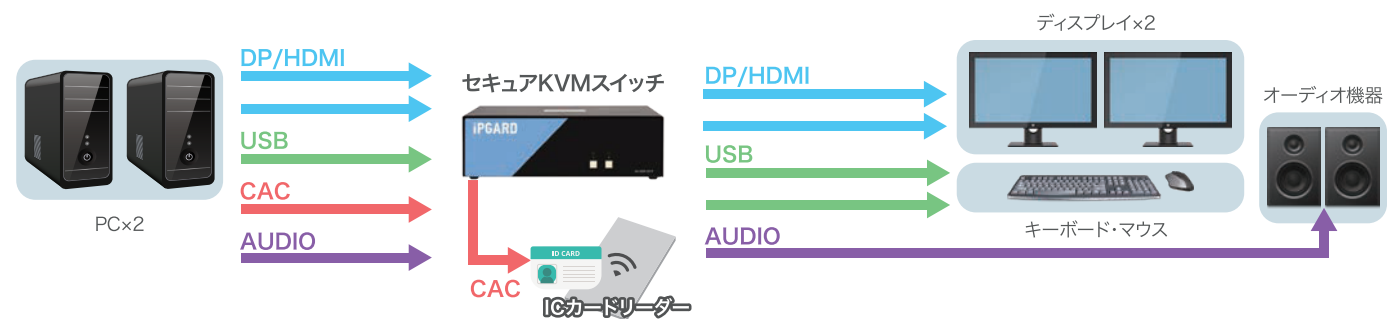

セキュアKVMスイッチ

iPGARD™
Innovate | Protect | Gard

1組のキーボード・ディスプレイ・マウス (KVM) で複数のPCを安全に切り替え、操作できます。セキュリティレベルの異なるシステム間での情報漏洩や不正通信を防止するための厳格なセキュリティ対策が施されています。国際的なセキュリティ評価基準 NIAP PP4.0 / 3.0認証に準拠しています。

接続例

例示機種は、DisplayPortとHDMI端子の両方を搭載したモデルです。DisplayPort⇔HDMIの双方向変換に対応します。この他にも、対応する映像端子や表示可能な画面数が異なる複数のモデルをラインナップしております。全てのモデルにはCACポートを備えており、スマートカードや身分証リーダーの安全な切り替えも実現します。政府、軍事機関への導入実績が多数あります。

製品特長

データ隔離

接続されたPC間でキーボードやマウスの入力データ、映像情報などが交差・共有されないよう、物理的・論理的に遮断

EDIDの隔離・固定

ディスプレイ情報 (EDID) を静的に保持・隔離し、不正な情報交換や隠れた通信経路 (コバートチャネル) を遮断

USB制限

外部USB機器の接続を制限し、マルウェア感染やデータ流出を防止

ファームウェア保護

書き込み不可の設計で、不正な改変を防止

改ざん検知

改ざん検知シールの実装および改ざん防止スイッチ搭載

製品ラインナップ

■セキュアKVMスイッチ

全モデルが、NIAP PP4.0 または NIAP PP3.0認証。CAC・音声切り替えに対応します。

DisplayPort対応モデル

NIAP PP4.0認証

型番	製品名	ポート数	画面数
SA-DPN-2S-P	DisplayPort対応2ポートKVMスイッチ	2	1
SA-DPN-2D-P	DisplayPortデュアルディスプレイ対応2ポートKVMスイッチ	2	2
SA-DPN-4S-P	DisplayPort対応4ポートKVMスイッチ	4	1
SA-DPN-4D-P	DisplayPortデュアルディスプレイ対応4ポートKVMスイッチ	4	2
SA-DPN-4Q-P	DisplayPortクワッドディスプレイ対応4ポートKVMスイッチ	4	4
SA-DMN-DP-P	DisplayPort・プレビュー対応4ポートKVMスイッチ	4	1+P※
SA-DPN-8S-P	DisplayPort対応8ポートKVMスイッチ	8	1
SA-DPN-8D-P	DisplayPortデュアルディスプレイ対応8ポートKVMスイッチ	8	2