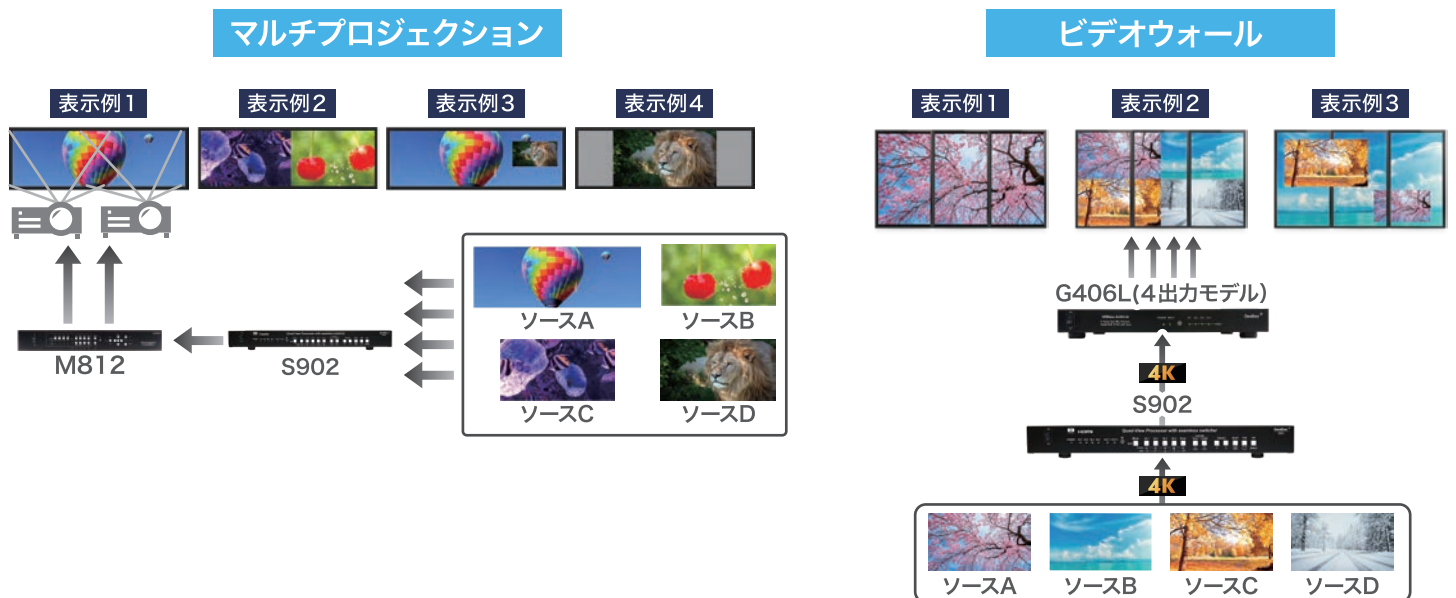

画面合成機能付き4K HDMIシームレススイッチャー(4入力2出力) GeoBox S902

VNS

- HDMI 4K60p (4:4:4) 入出力に対応
- 最大4系統入力のフリーレイアウト画面合成、分割が可能
- シームレス切り替え&多彩なトランジション
- 入力画像のクリッピング
- 多彩な制御 (ボタン、リモコン、RS-232、TCP/IP、Web GUI)

画面合成&フリーレイアウト

最大4つの入力ソースを1つの画面に合成して表示できます。
各ウィンドウのサイズ、位置、重なり方を自由に設定することが可能です。

2出力端子から同一&個別表示出力

同一の映像表示

個別表示

2つの出力用HDMI端子から同一の映像を出力、または任意のHDMI入力信号を2台の表示機器に個別表示できます。さらにPinP表示も可能です。

2面マルチプロジェクション用途例

各ウィンドウの表示順序を出力端子ごとに変更できます。

2つのHDMI出力端子から同一の映像ソースをディスプレイに表示 (同一映像表示)、または各出力端子から任意の映像ソースをそれぞれディスプレイに表示 (個別表示) できます。また、映像の同期再生が可能なソース機器 (STB、PCなど) を組み合わせ、かつ表示順序を変更することで、8K表示 (4K映像コンテンツ × 2面を同期再生) も可能です。さらに、PinP表示も可能です。

LEDビジョン用途例

S902のレイアウト編集、スケーリング、クリッピング機能を使用し、LEDビジョンのユニークな比率に合わせて出力できます。

マルチプロジェクション・ビデオウォール用途例

S902とエッジブレンディングプロセッサー「M812」や、マルチディスプレイコントローラー「G406L」を組み合わせることで、多彩なレイアウトを活用したマルチプロジェクション、ビデオウォール表示システムを実現できます。