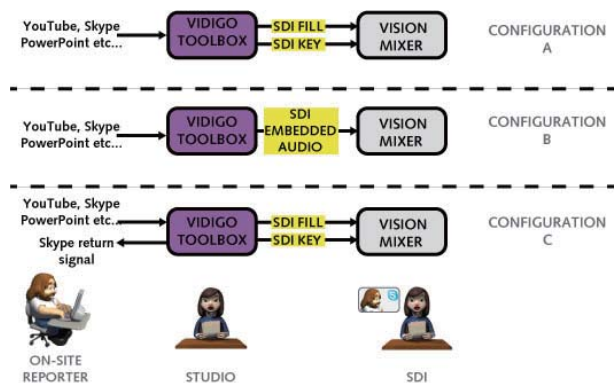

YouTube, Google Earth, SkypeなどのWEBコンテンツやその他のPC用コンテンツをキャプチャーしてオンエアできるソフトウェアベースのデスクトップキャプチャツール。Tool box PRO 2.0では、Skypeが完全に内蔵化され、キャプチャー作業も不要になりました。

製品仕様

- **キャプチャツール**
 - ・領域の自動判別またはマニュアル指定
 - ・カスタム拡張または画面に合わせる
 - ・出力の位置設定
 - ・領域のリアルタイム調整
 - ・カスタムまたはネイティブでのマウスカーソル
 - ・オーディオディレイ(リップシンク調整)
 - ・セーフエリア設定
 - **静止画ライブラリー**
 - ・様々なグラフィックスファイルに対応 (JPG、GIF、PNG (アルファ付き))
 - ・フェード、拡張、位置、切り抜き、リセット
 - **VLC再生機能**
 - ・プラグイン経由でVLCメディアプレーヤーをネイティブサポート
 - ・Skypeのプロフェッショナルの活用 (インタビュー等リップシンク調整可)
 - ・Skypeソースの2WAY信号
 - ・プッシュアウトーク (インターフォン様式)
 - **その他**
 - ・高画質インターレース
 - ・モニタリング機能
 - ・パフォーマンスメーター
 - ・リアルタイム出力対応 (HD-SDI及びSD-SDI)
 - ・動画ファイルのネイティブ再生
 - ・SDI出力チャンネルの振分け設定(Fill/Key)
 - ・オーディオディレイ (0~3,000ms)
 - ・出力音量設定
 - ・独立したFill/Key設定
 - ・起動画面の選択
 - ・ゲンロックオフセット
 - ・4:3 または 16:9に対応
 - ・PNG (アルファ付き)、JPGまたはBMPのロゴ挿入機能
 - ・対応出力信号: PAL, NTSC, 720p 50/60/59.94 Hz, 1080i 50/60/59.94 Hz
- ※対応する動画ファイル形式は、www.videolan.orgでVLCメディアプレーヤーの仕様をご参照ください。

メリット

- ・直感的な操作性: ワンクリックでPCやウェブコンテンツのオンエアを実現。
- ・時間を節約: 設定が複雑なスキャンコンバーターを使わずPC/ウェブコンテンツを簡単に放送品質の映像信号変換。オンエア直前でも放送したいデジタル映像の挿入が可能。
- ・お求め易い価格設定: 多機能でありながら、信頼性が高く、使いやすいソフトウェアをお求め易い価格帯でご提供。

パッケージ内容

- ・VidiGo Toolbox 2.0 ソフトウェア
 - ・USBライセンス dongle
 - ・Deltacast製または Blackmagic製SDI カード(オプション品)
 - ・HPワークステーション(ターンキーオプション)
- ※無料試用版は www.vidigo.tv/toolbox からダウンロードできます。

VidiGo社について

PCなどの標準ハードウェアとソフトウェアのみで動く世界初のAVワークフローを提供するVidiGoは、先見的なテクノロジーにより、約10年にわたって放送業界をリードしてきました。すべてのワークフローの中核として、社内で開発した機能豊富で低レイテンシーの映像エンジン“DAVE”を搭載しており、自動化や柔軟性、拡張性を重視し、放送制作をより速く、より簡単に、より低コストで実現します。