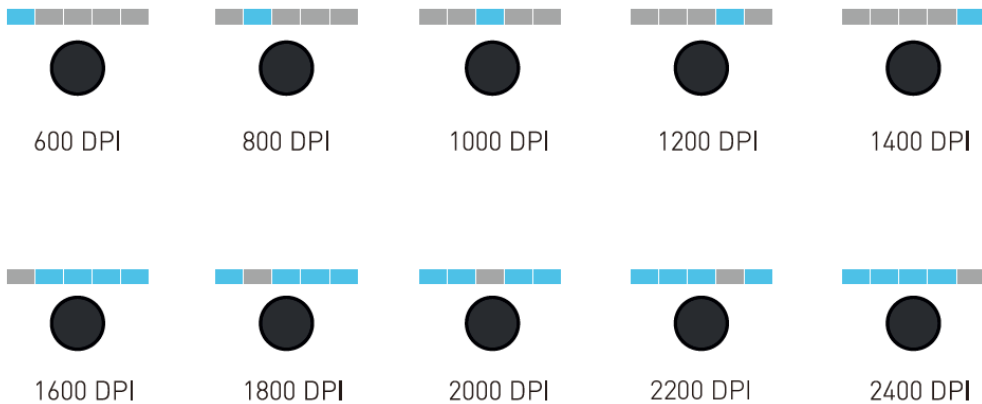

【背面】

ローラーバーのテンションを調節します。

【キーボードアジャスター】

キーボードをお好みの角度に調節できます。

側面から見たRollerMousePro3とキーボード

【カーソルスピード】

カーソルスピード調節ボタンを押すとカーソルスピードを変更できます。
LEDの点滅により設定された速度を確認できます。

【同梱品】 本体、キーボードアジャスター（大/小）×2

【ボタン】

- | | | | |
|---|---------------|---|------------|
| A | ローラーバー | F | 左クリックボタン |
| B | カーソルスピードLED | G | 右クリックボタン |
| C | カーソルスピード調節ボタン | H | スクロールホイール |
| D | コピー | I | ダブルクリックボタン |
| E | ペースト | | |

【背面】

ローラーバーのテンションを調節します。

【キーボードアジャスター】

キーボードをお好みの角度に調節できます。

側面から見たRollerMousePro3とキーボード

【カーソルスピード】

カーソルスピード調節ボタンを押すとカーソルスピードを変更できます。
LEDの点滅により設定された速度を確認できます。