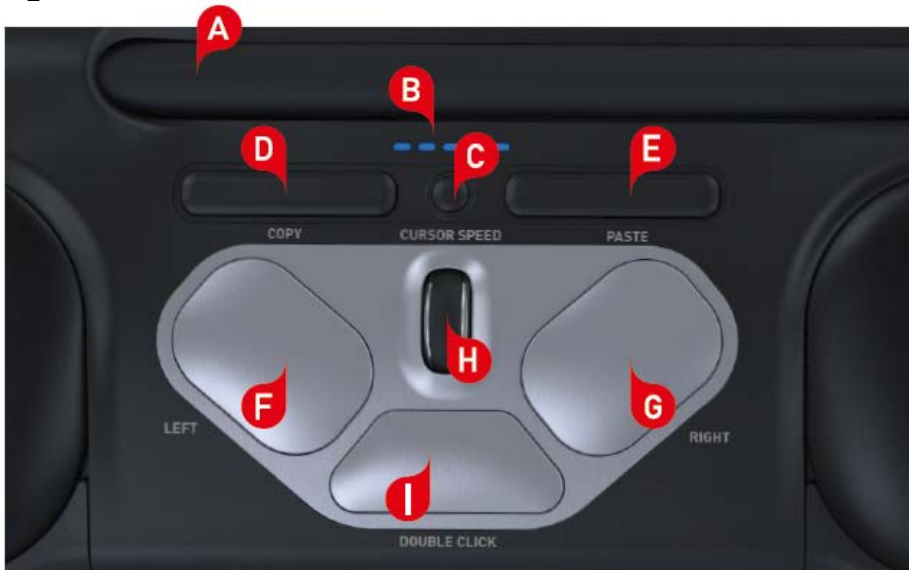

【背面】

ローラーバーのテンションを調節します。

【キーボードアジャスター】

キーボードをお好みの角度に調節できます。

側面から見たRollerMousePro3とキーボード

【カーソルスピード】

カーソルスピード調節ボタンを押すとカーソルスピードを変更できます。
LEDの点滅により設定された速度を確認できます。

【同梱品】 本体、キーボードアジャスター（大/小）×2

【ボタン】

- | | | | |
|---|---------------|---|------------|
| A | ローラーバー | F | 左クリックボタン |
| B | カーソルスピードLED | G | 右クリックボタン |
| C | カーソルスピード調節ボタン | H | スクロールホイール |
| D | コピー | I | ダブルクリックボタン |
| E | ペースト | | |

【背面】

ローラーバーのテンションを調節します。

【キーボードアジャスター】

キーボードをお好みの角度に調節できます。

側面から見たRollerMousePro3とキーボード

【カーソルスピード】

カーソルスピード調節ボタンを押すとカーソルスピードを変更できます。
LEDの点滅により設定された速度を確認できます。