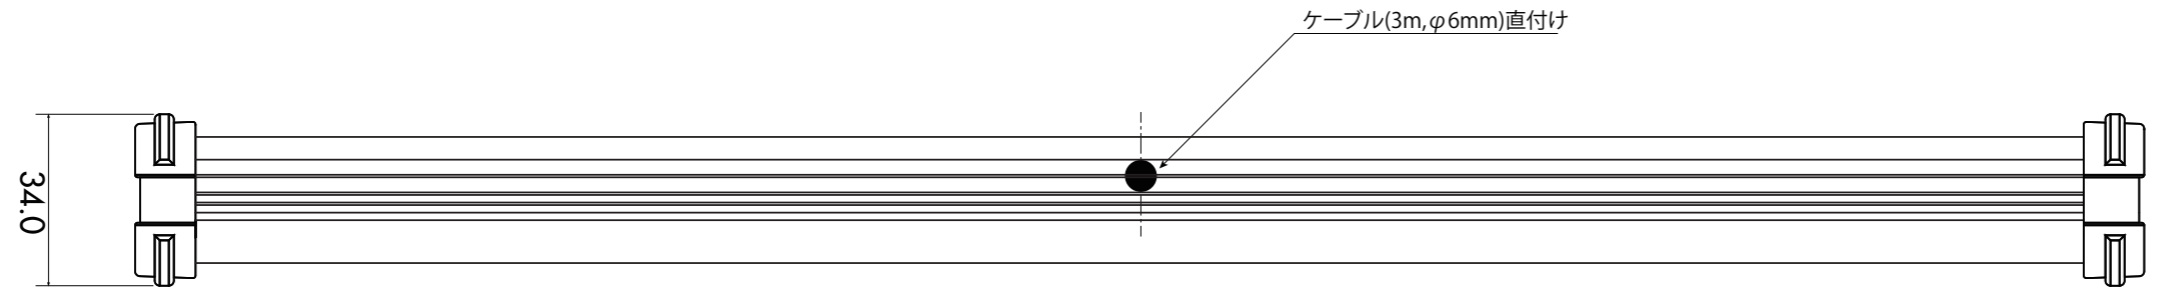

【製品型番：BR/PTL4】

ケーブル取り出し位置(標準ケーブル長：3m、BrightSign側コネクタ：6PIN)

※仕様および外観は改善の為、予告無く変更することがあります

Version	1.0	図面	外観図	製品型番	BR/PTL4
Date	08/01/2021	材料	本体アルミ		
単位	mm	カラー	ライトグレー		ジャパンマテリアル株式会社