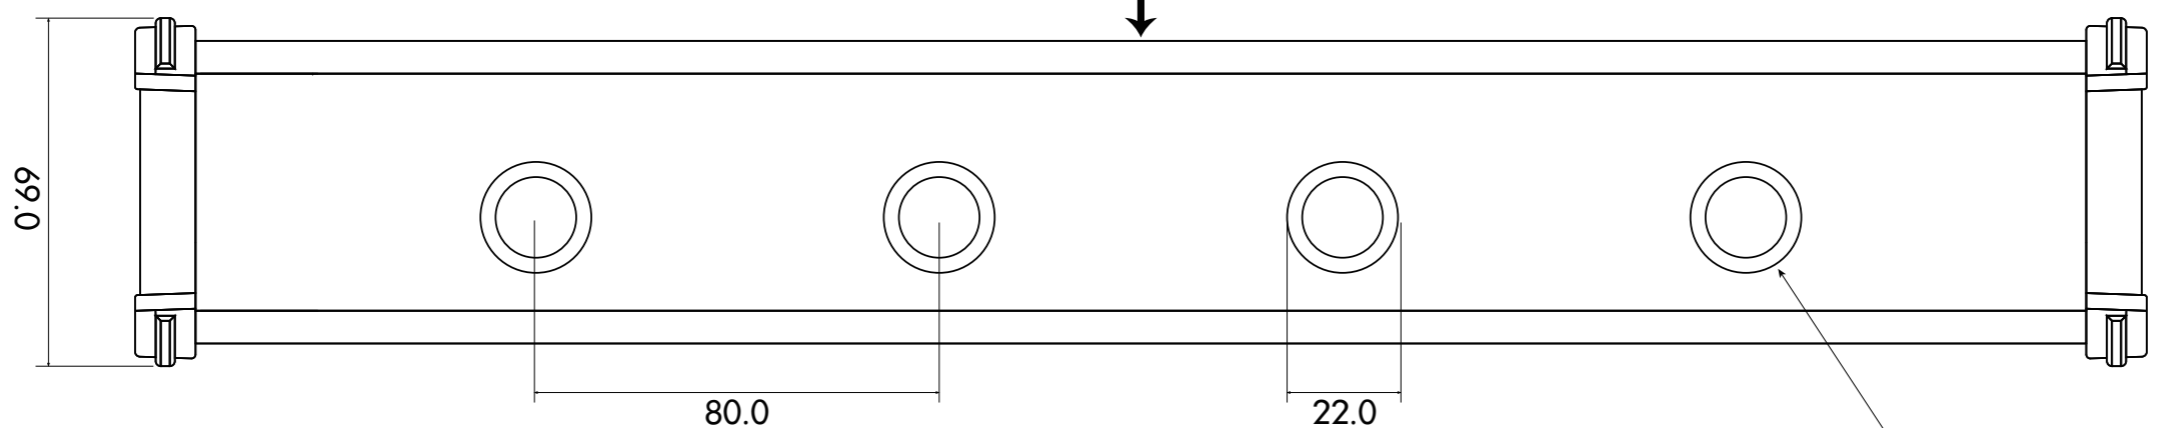

【製品型番：BR/PTL4】

ケーブル取り出し位置(標準ケーブル長：3m、BrightSign側コネクタ：6PIN)

※仕様および外観は改善の為、予告無く変更することがあります

Version	1.0	図面	外観図	製品型番	BR/PTL4
Date	08/01/2021	材料	本体アルミ		
単位	mm	カラー	ライトグレー		ジャパンマテリアル株式会社