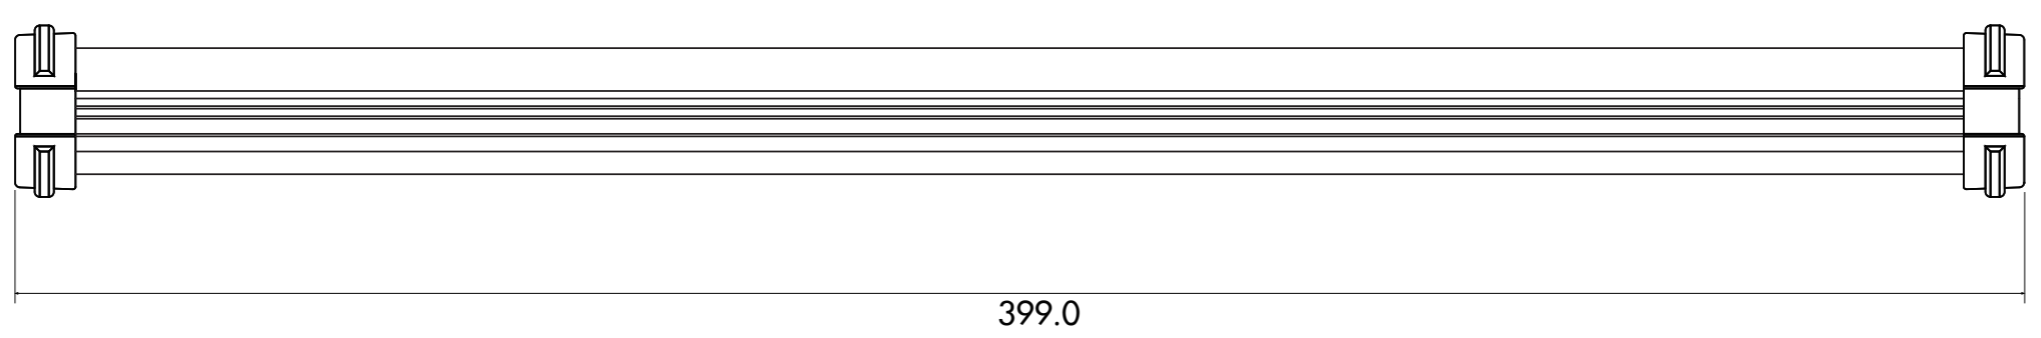

【製品型番：BR/PTL4】

ケーブル取り出し位置(標準ケーブル長：3m、BrightSign側コネクタ：6PIN)

※仕様および外観は改善の為、予告無く変更することがあります

Version	1.0	図面	外観図	製品型番	BR/PTL4
Date	08/01/2021	材料	本体アルミ		
単位	mm	カラー	ライトグレー		ジャパンマテリアル株式会社