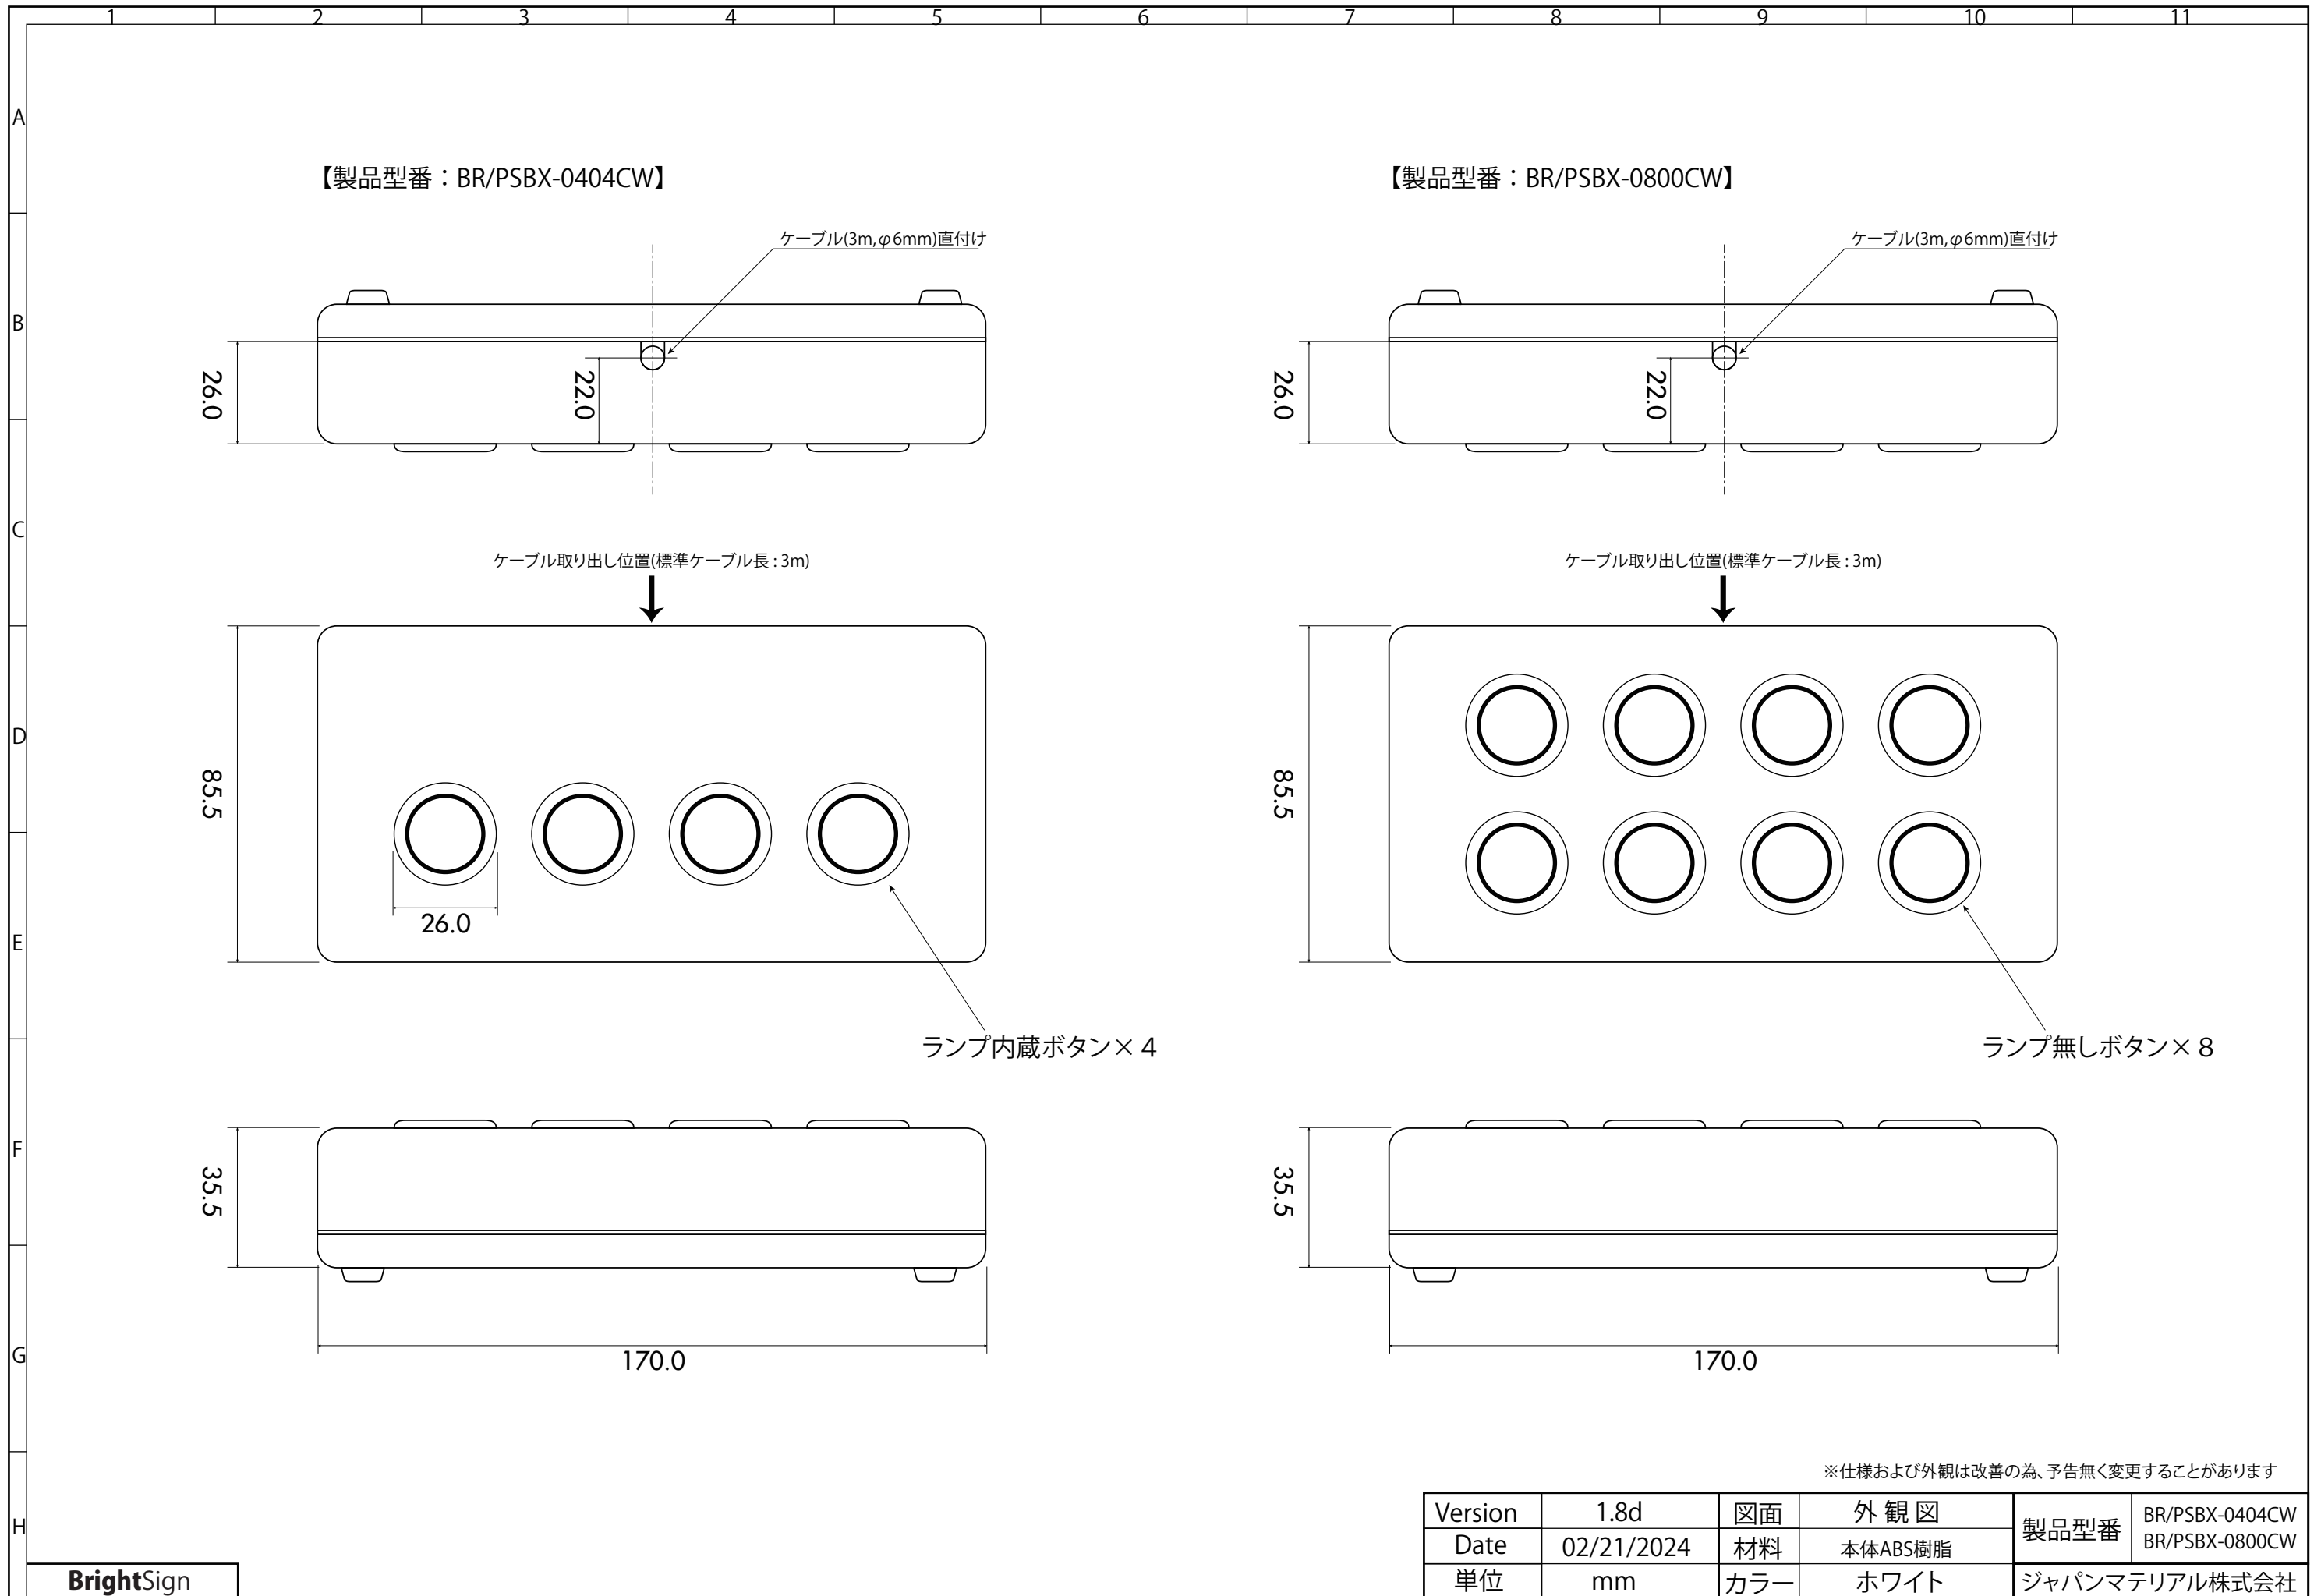

※仕様および外観は改善の為、予告無く変更することがあります

Version	1.8c	図面	外観図	製品型番	BR/PSBX-0404C
Date	06/04/2020	材料	本体ABS樹脂		BR/PSBX-0800C
単位	mm	カラー	ライトグレー		ジャパンマテリアル株式会社

※仕様および外観は改善の為、予告無く変更することがあります

Version	1.8d	図面	外観図	製品型番	BR/PSBX-0404CW
Date	02/21/2024	材料	本体ABS樹脂		BR/PSBX-0800CW
単位	mm	カラー	ホワイト	ジャパンマテリアル株式会社	