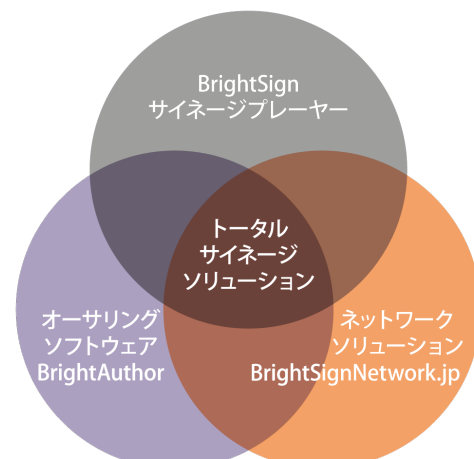

トータルサイネージソリューションを提供

付属のソフトウェア「BrightAuthor」を使用して、コンテンツのレイアウト作成からプレイリスト作成、エフェクトやインタラクティブ機能の設定、スケジュールの作成などを簡単に行なえます。

さらに、クラウド型ネットワーク・ソリューション”BrightSignNetwork.jp”を利用すれば、複数台のプレーヤーを効率的にリモート管理することもできます。