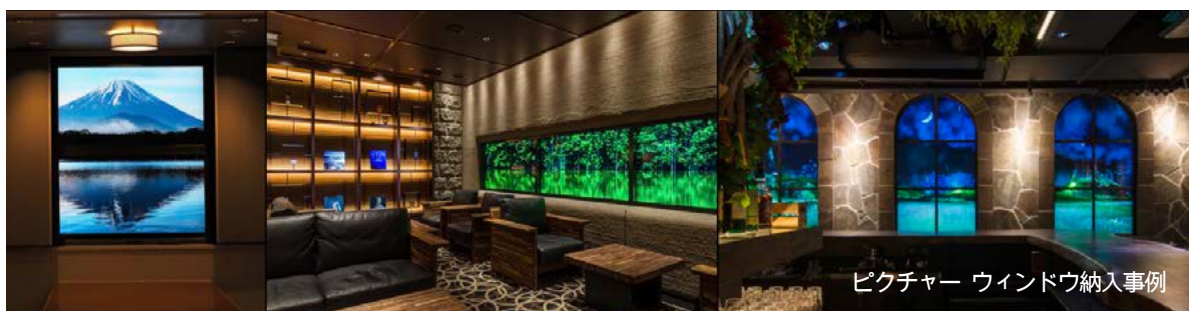

※85型は横置設置のみ

ディスプレイ
1台から
複数台マルチ
まで対応

発売日：2019年6月12日(水)

ジャパンマテリアル株式会社(代表取締役社長:田中久男、三重県三重郡、以下弊社)は、ソニーマーケティング株式会社(代表取締役社長 桑川滋、以下 ソニー)、株式会社ランドスキップ(代表取締役 下村一樹、以下ランドスキップ)と事業連携します。

8K 時代の新しい空間演出を提案

「4K/8K ピクチャー ウィンドウ」は、絵画のように屋外の風景を窓のフレームで切り取って空間にその景色を取り込み、環境的に望むことができない空間であっても、あたかもその場所にいるような体験ができます。

窓に見立てた 1 台から複数台のソニーの業務用 4K ディスプレイ ブラビアに、ランドスキップの提供する 4K/8K の風景コンテンツを映し出し、弊社の提供するデジタルサイネージプレーヤー「BrightSign」を使用して遠隔制御することで、これまでの 2K のサイネージとは異なる風景演出を提案。従来のマルチディスプレイ型サイネージとは異なる風景体験を圧倒的なコストパフォーマンスで実現します。

ピクチャー ウィンドウ納入事例